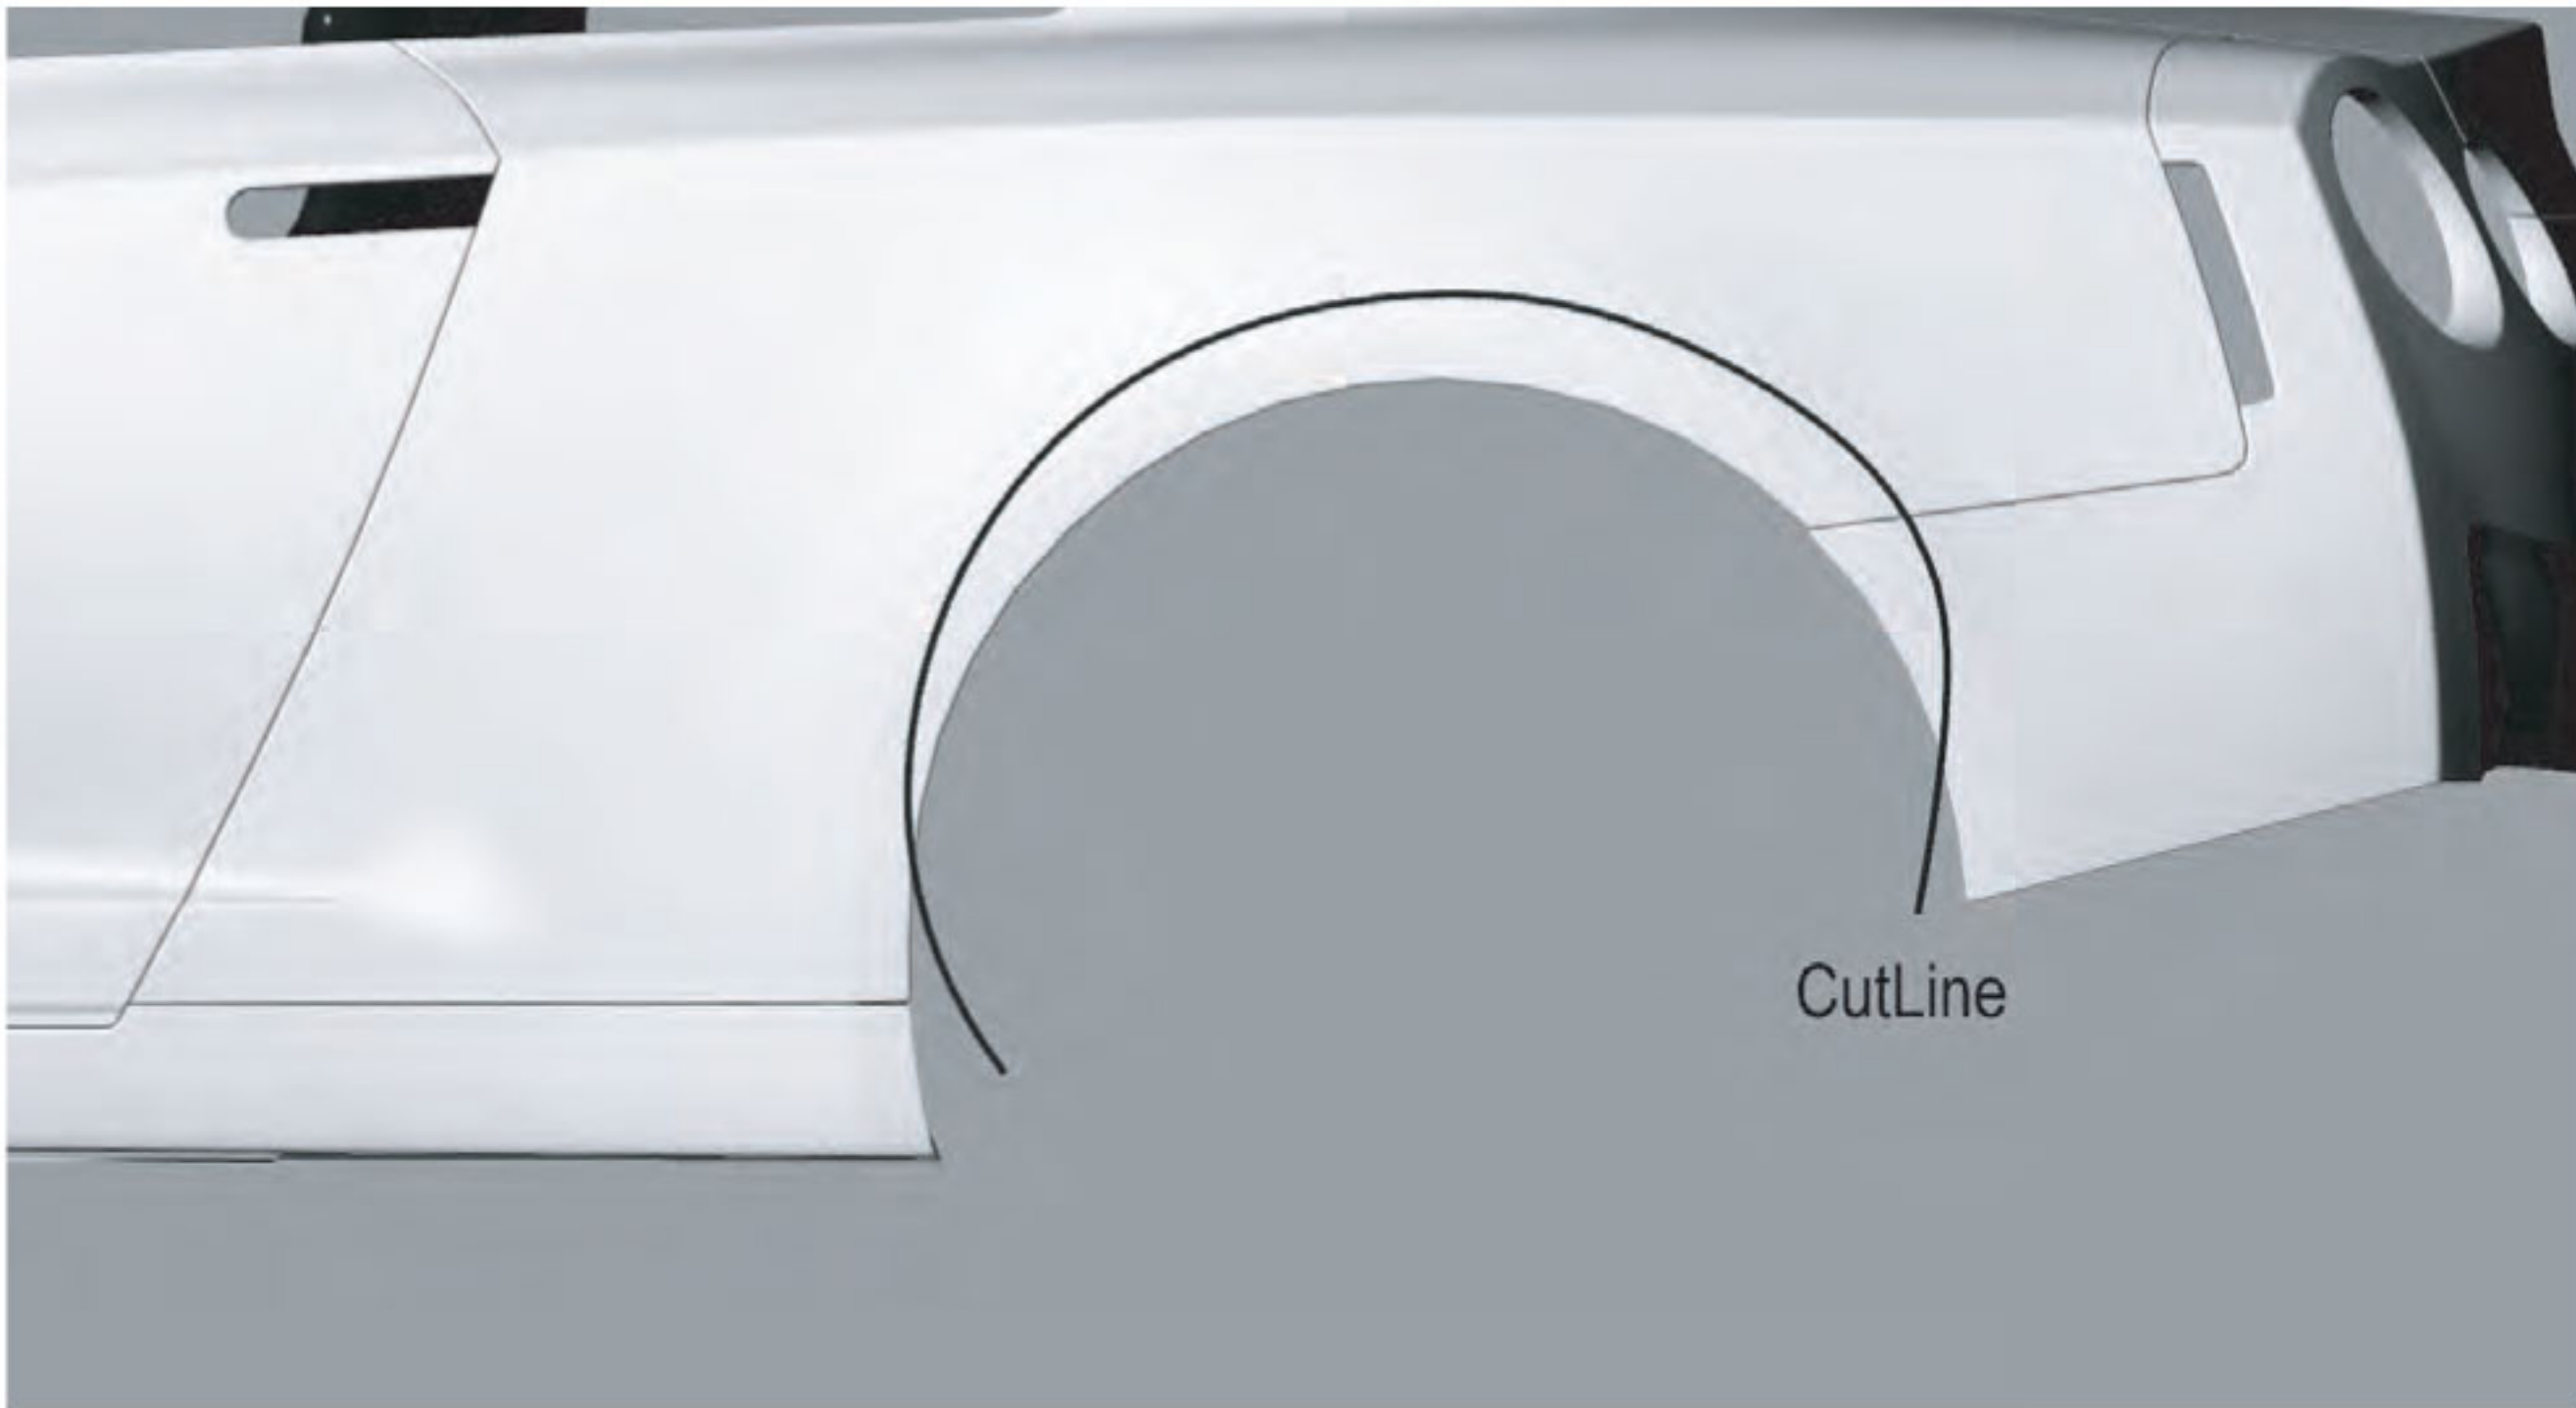

Button Bolt M6 × 20
Washer
M6 Nut

Button Bolt M6 × 20
Washer
M6 Nut

rear fender