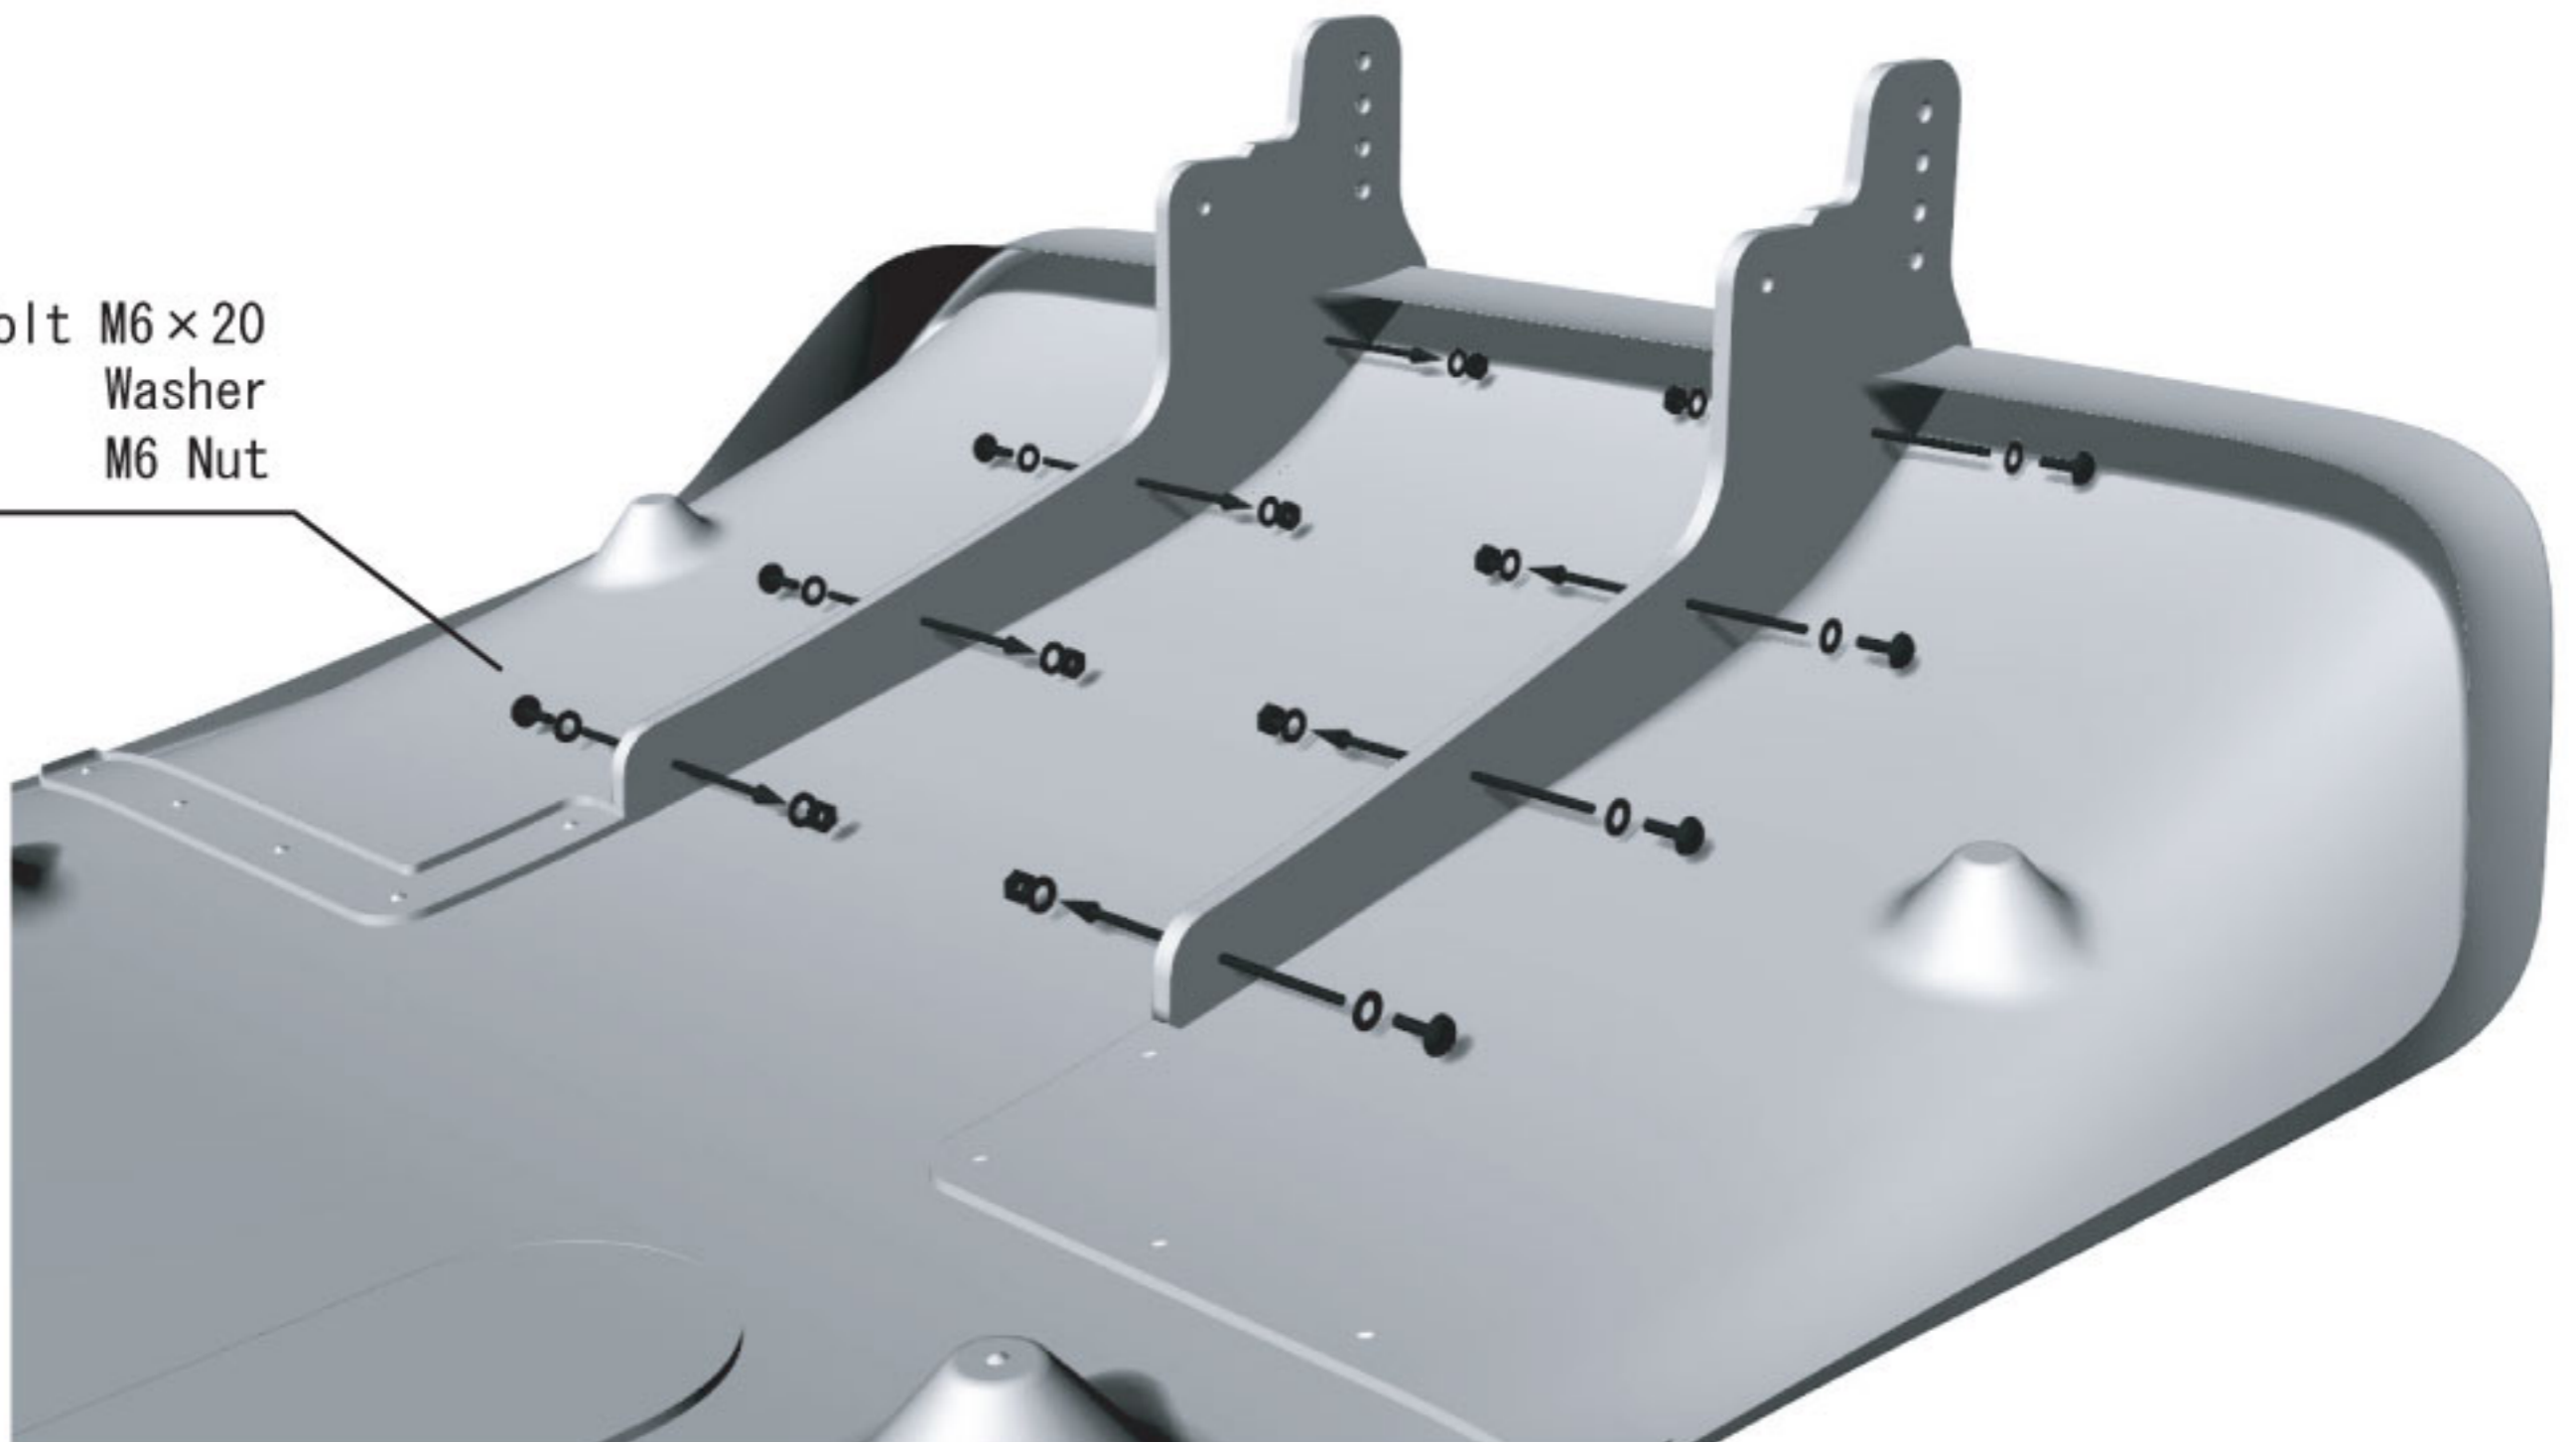

Button Bolt M6 × 20
Washer
M6 Nut

Button Bolt M6 × 20
Washer
M6 Nut

rear fender