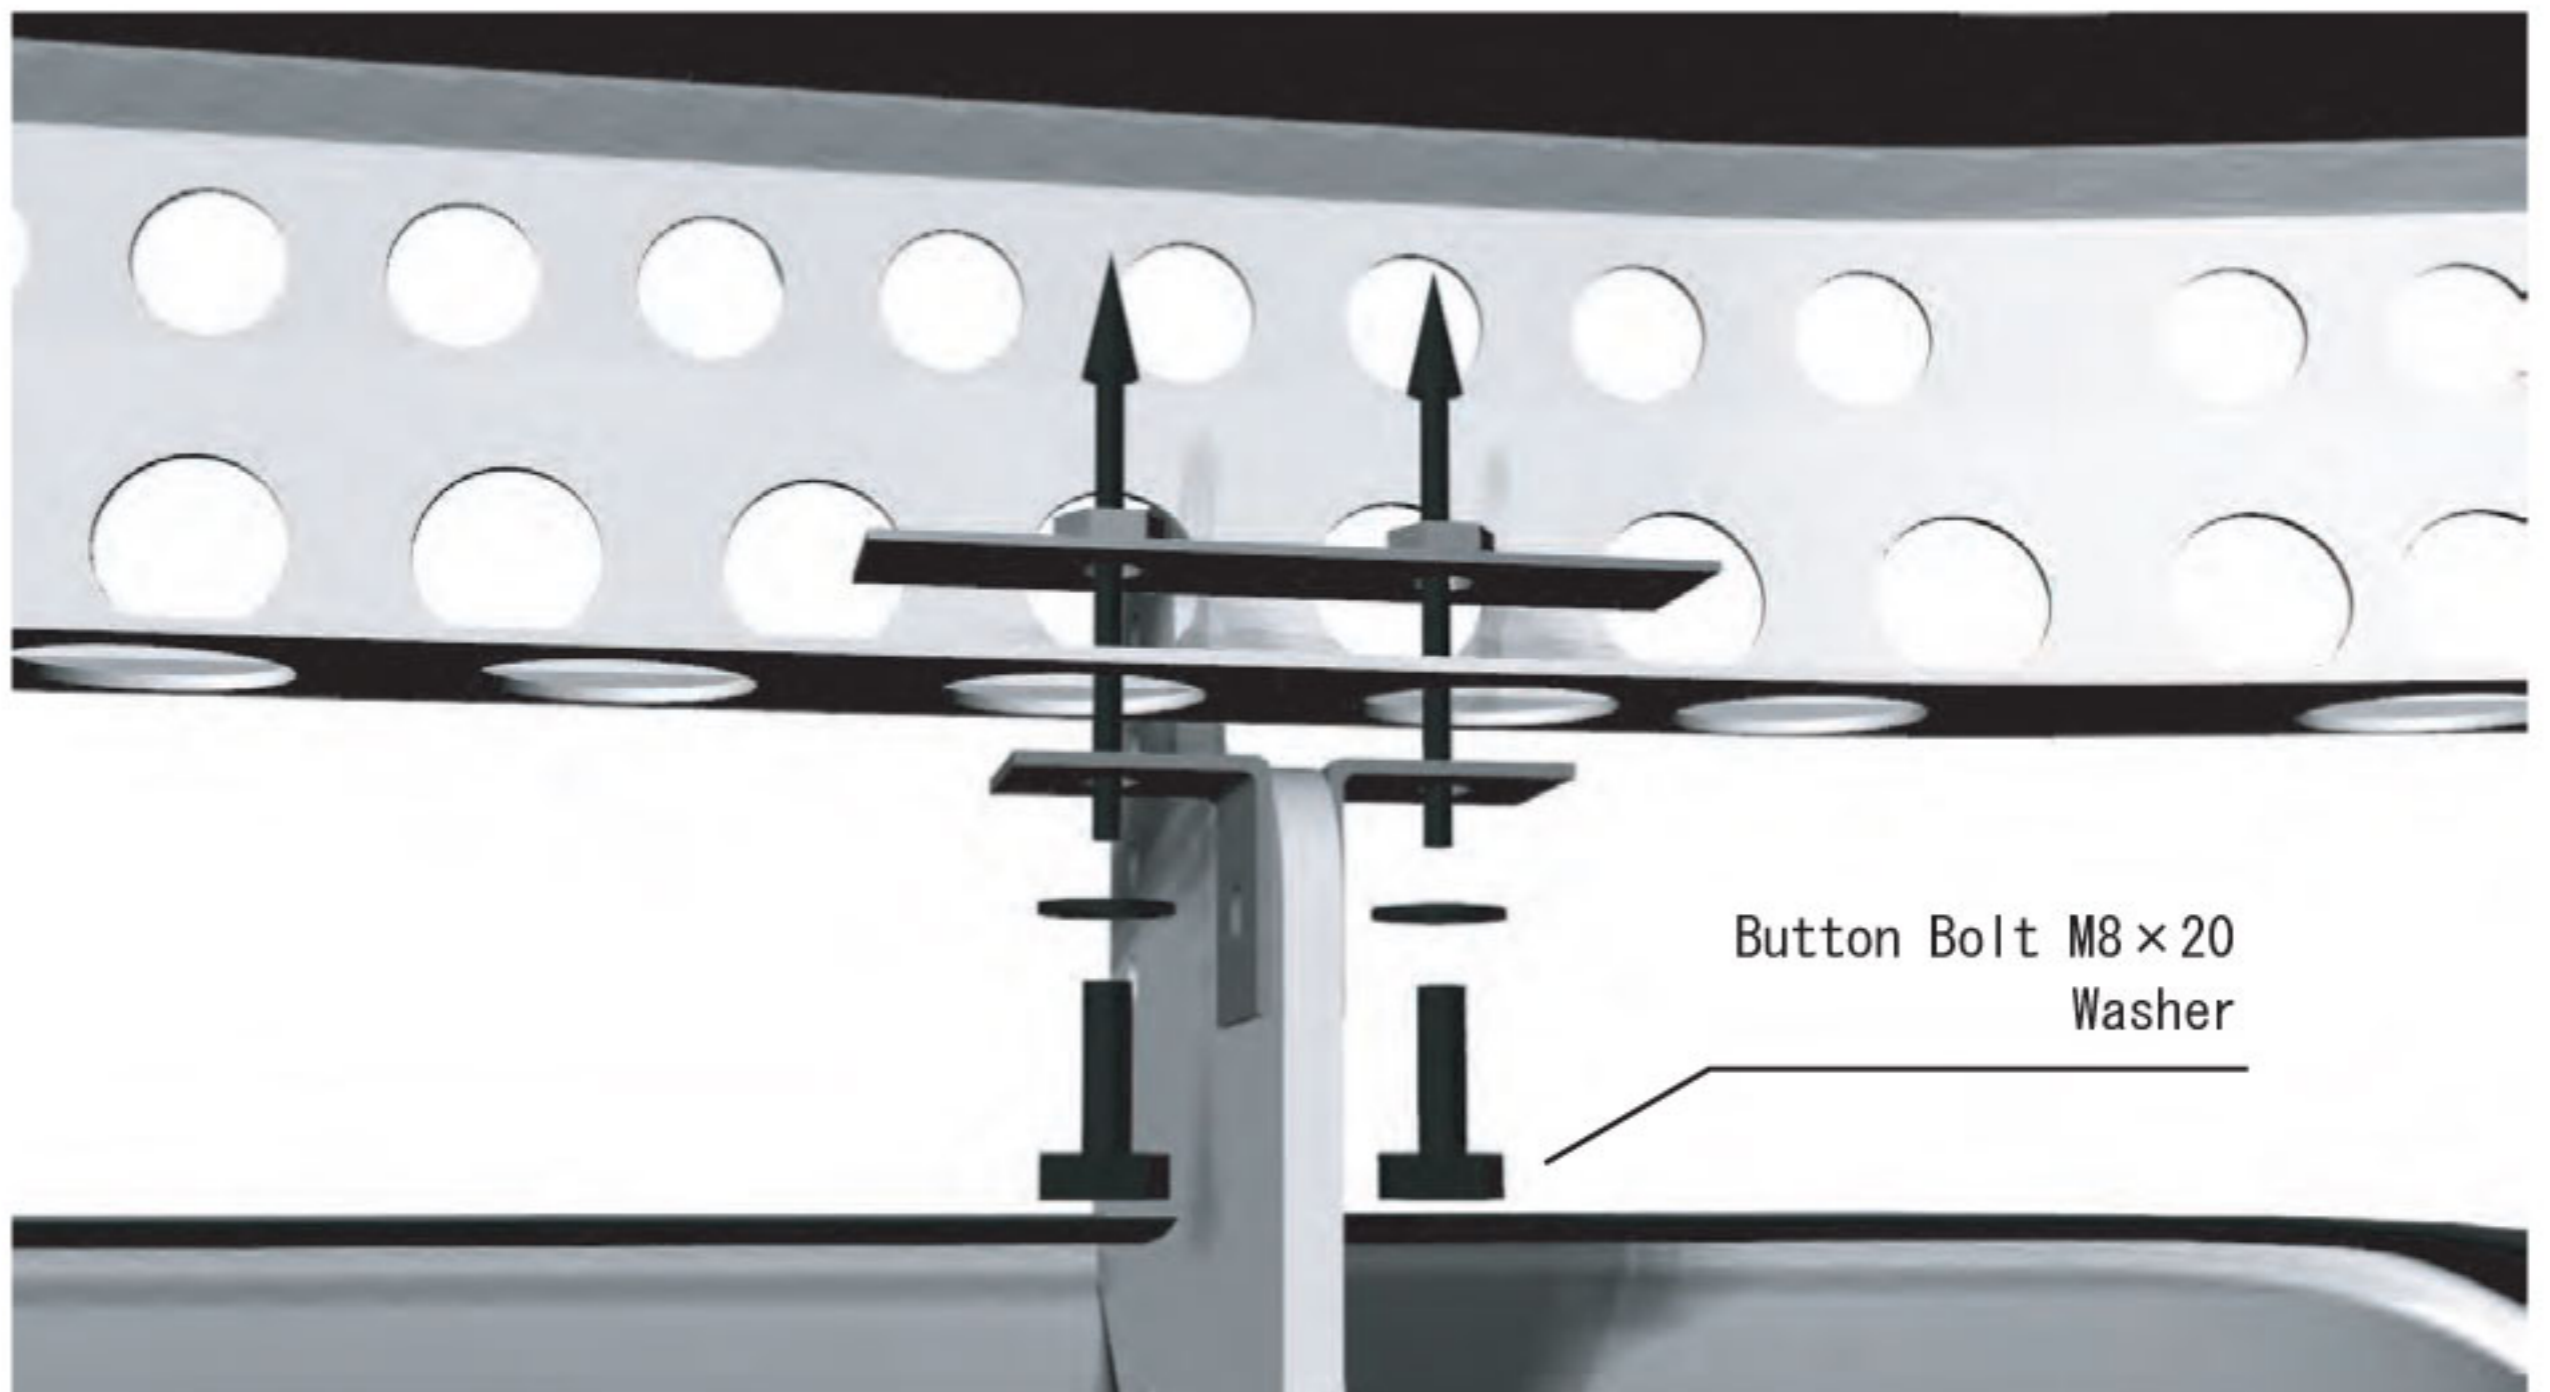

Button Bolt M6 × 20
Washer
M6 Nut

Button Bolt M6 × 20
Washer
M6 Nut

rear fender