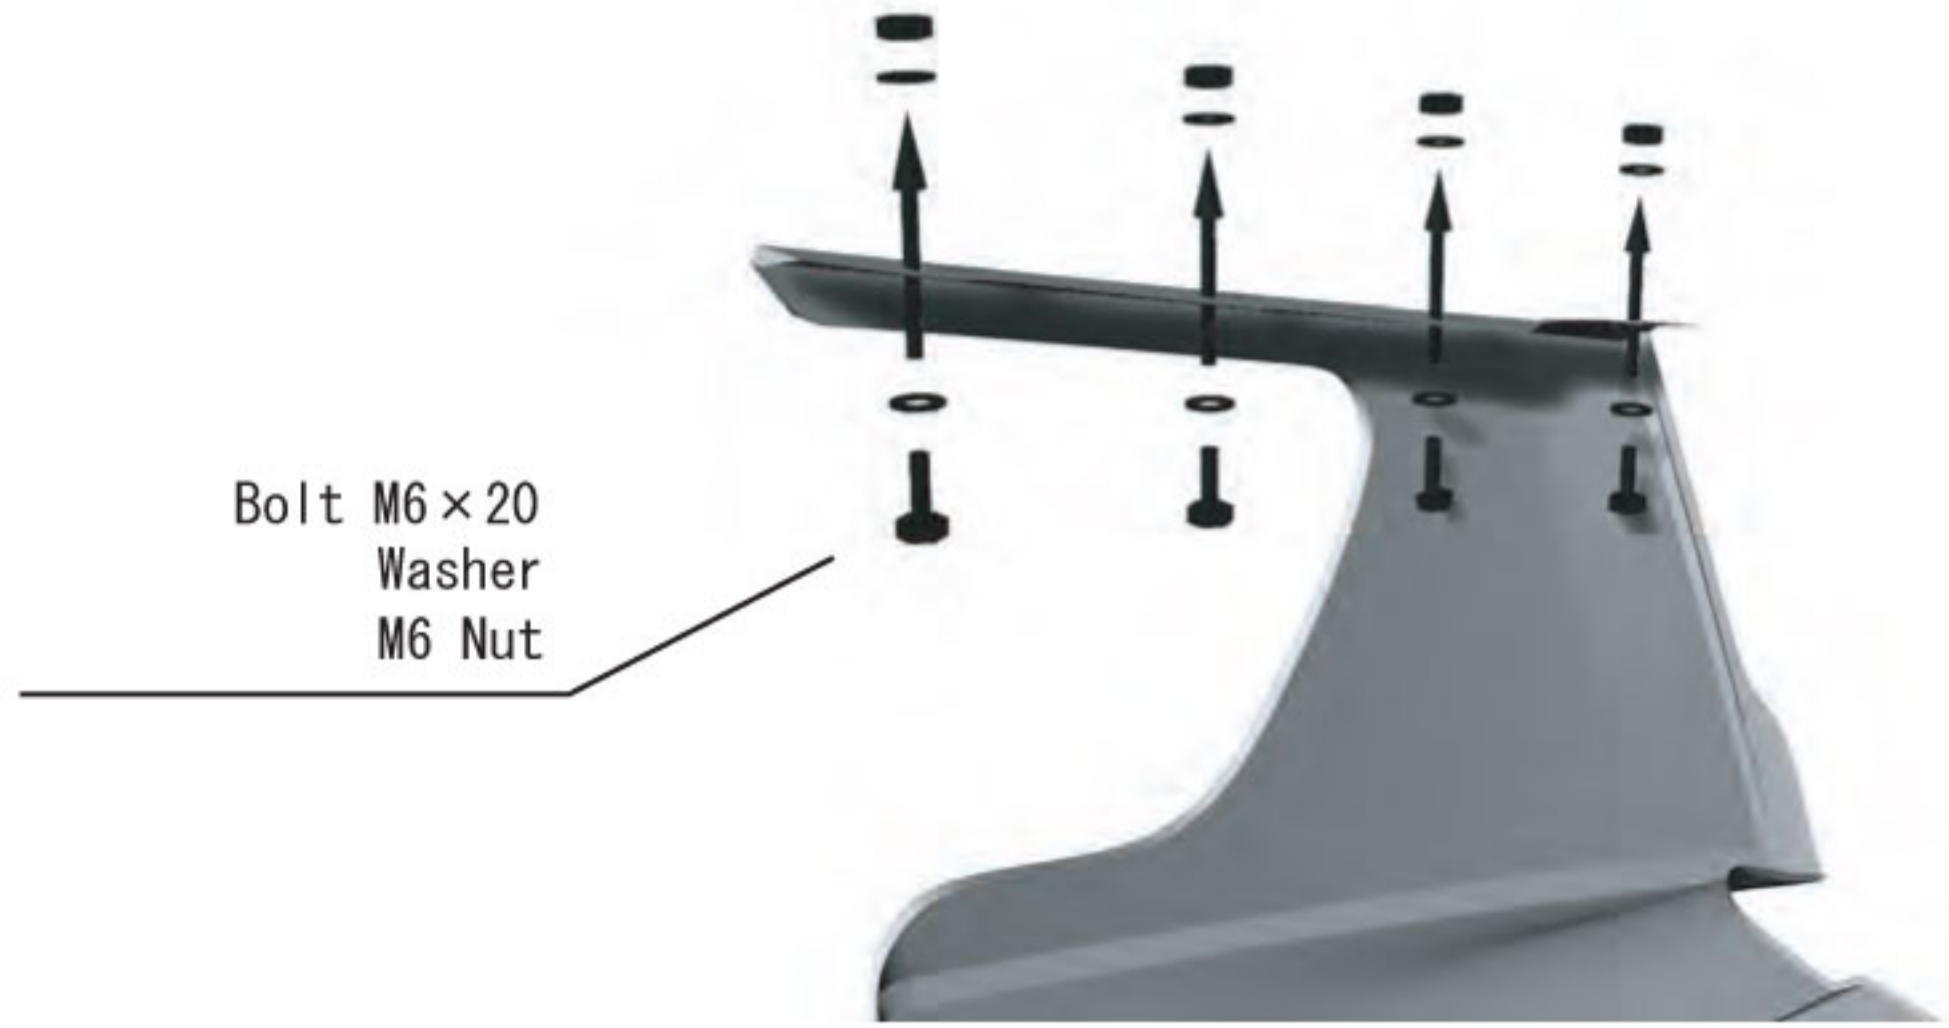

Button Bolt M6 × 20
Washer
M6 Nut

Button Bolt M6 × 20
Washer
M6 Nut

rear fender