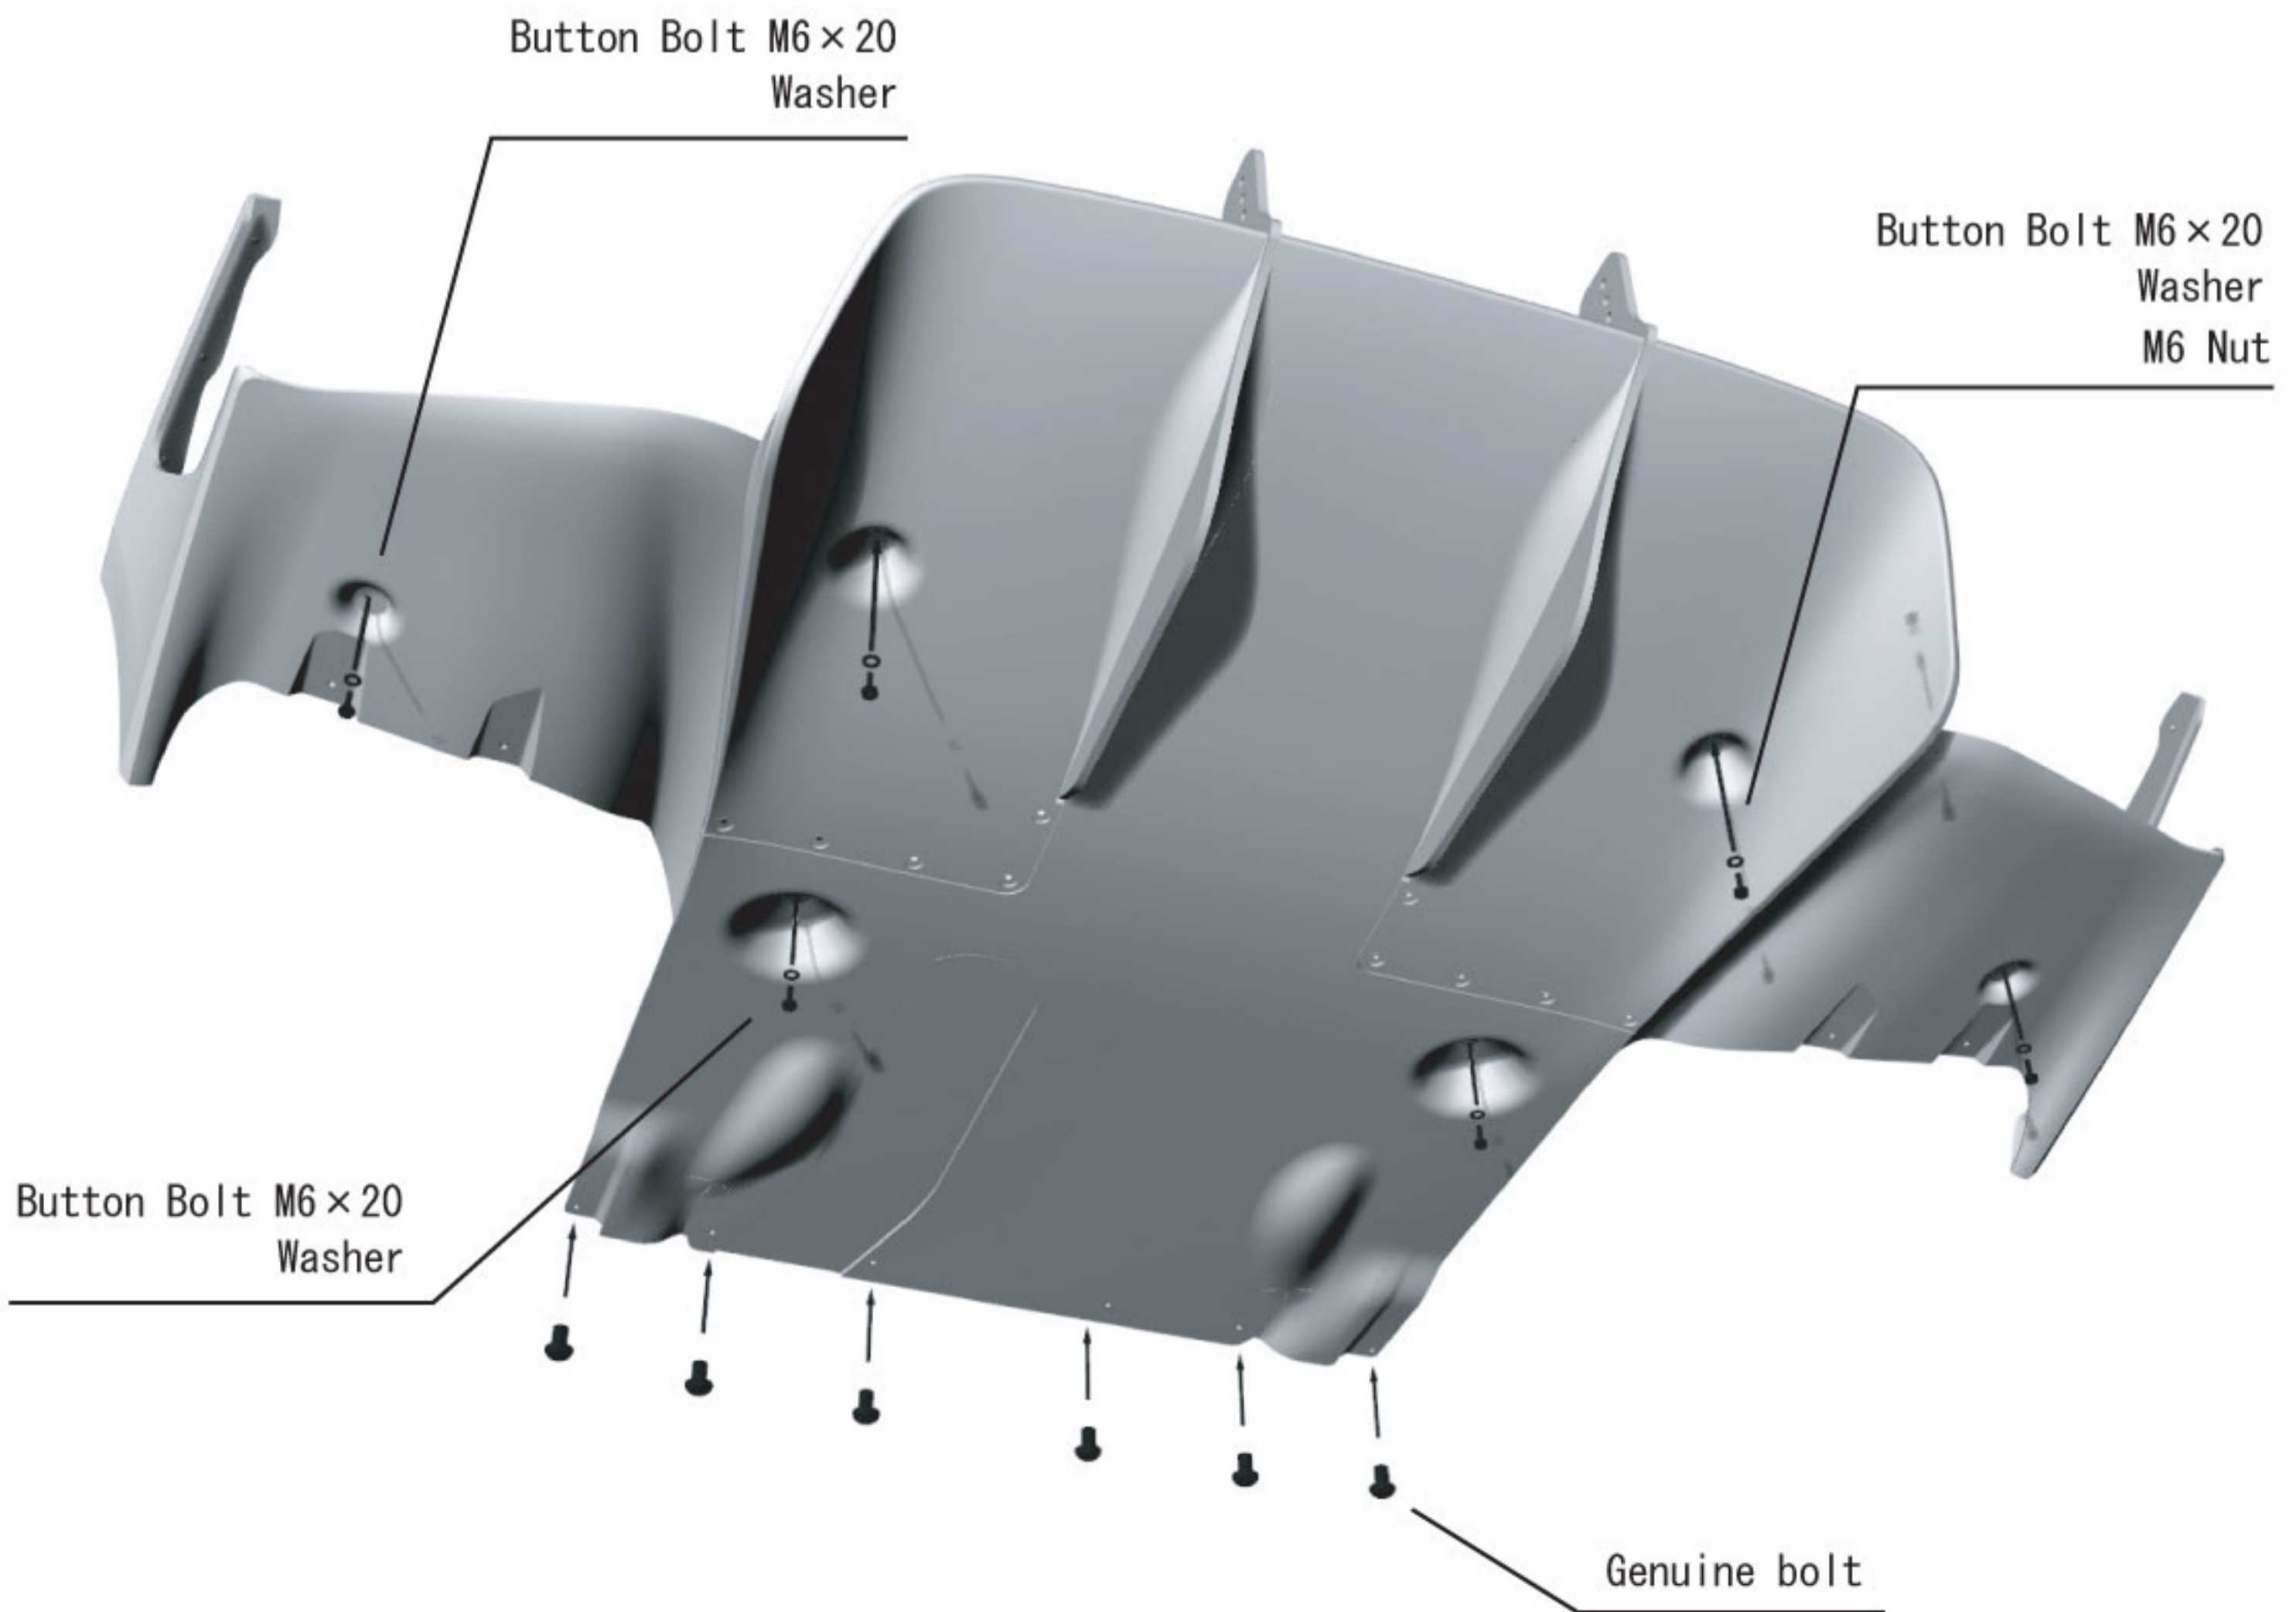

Button Bolt M6 × 20
Washer
M6 Nut

Button Bolt M6 × 20
Washer
M6 Nut

rear fender