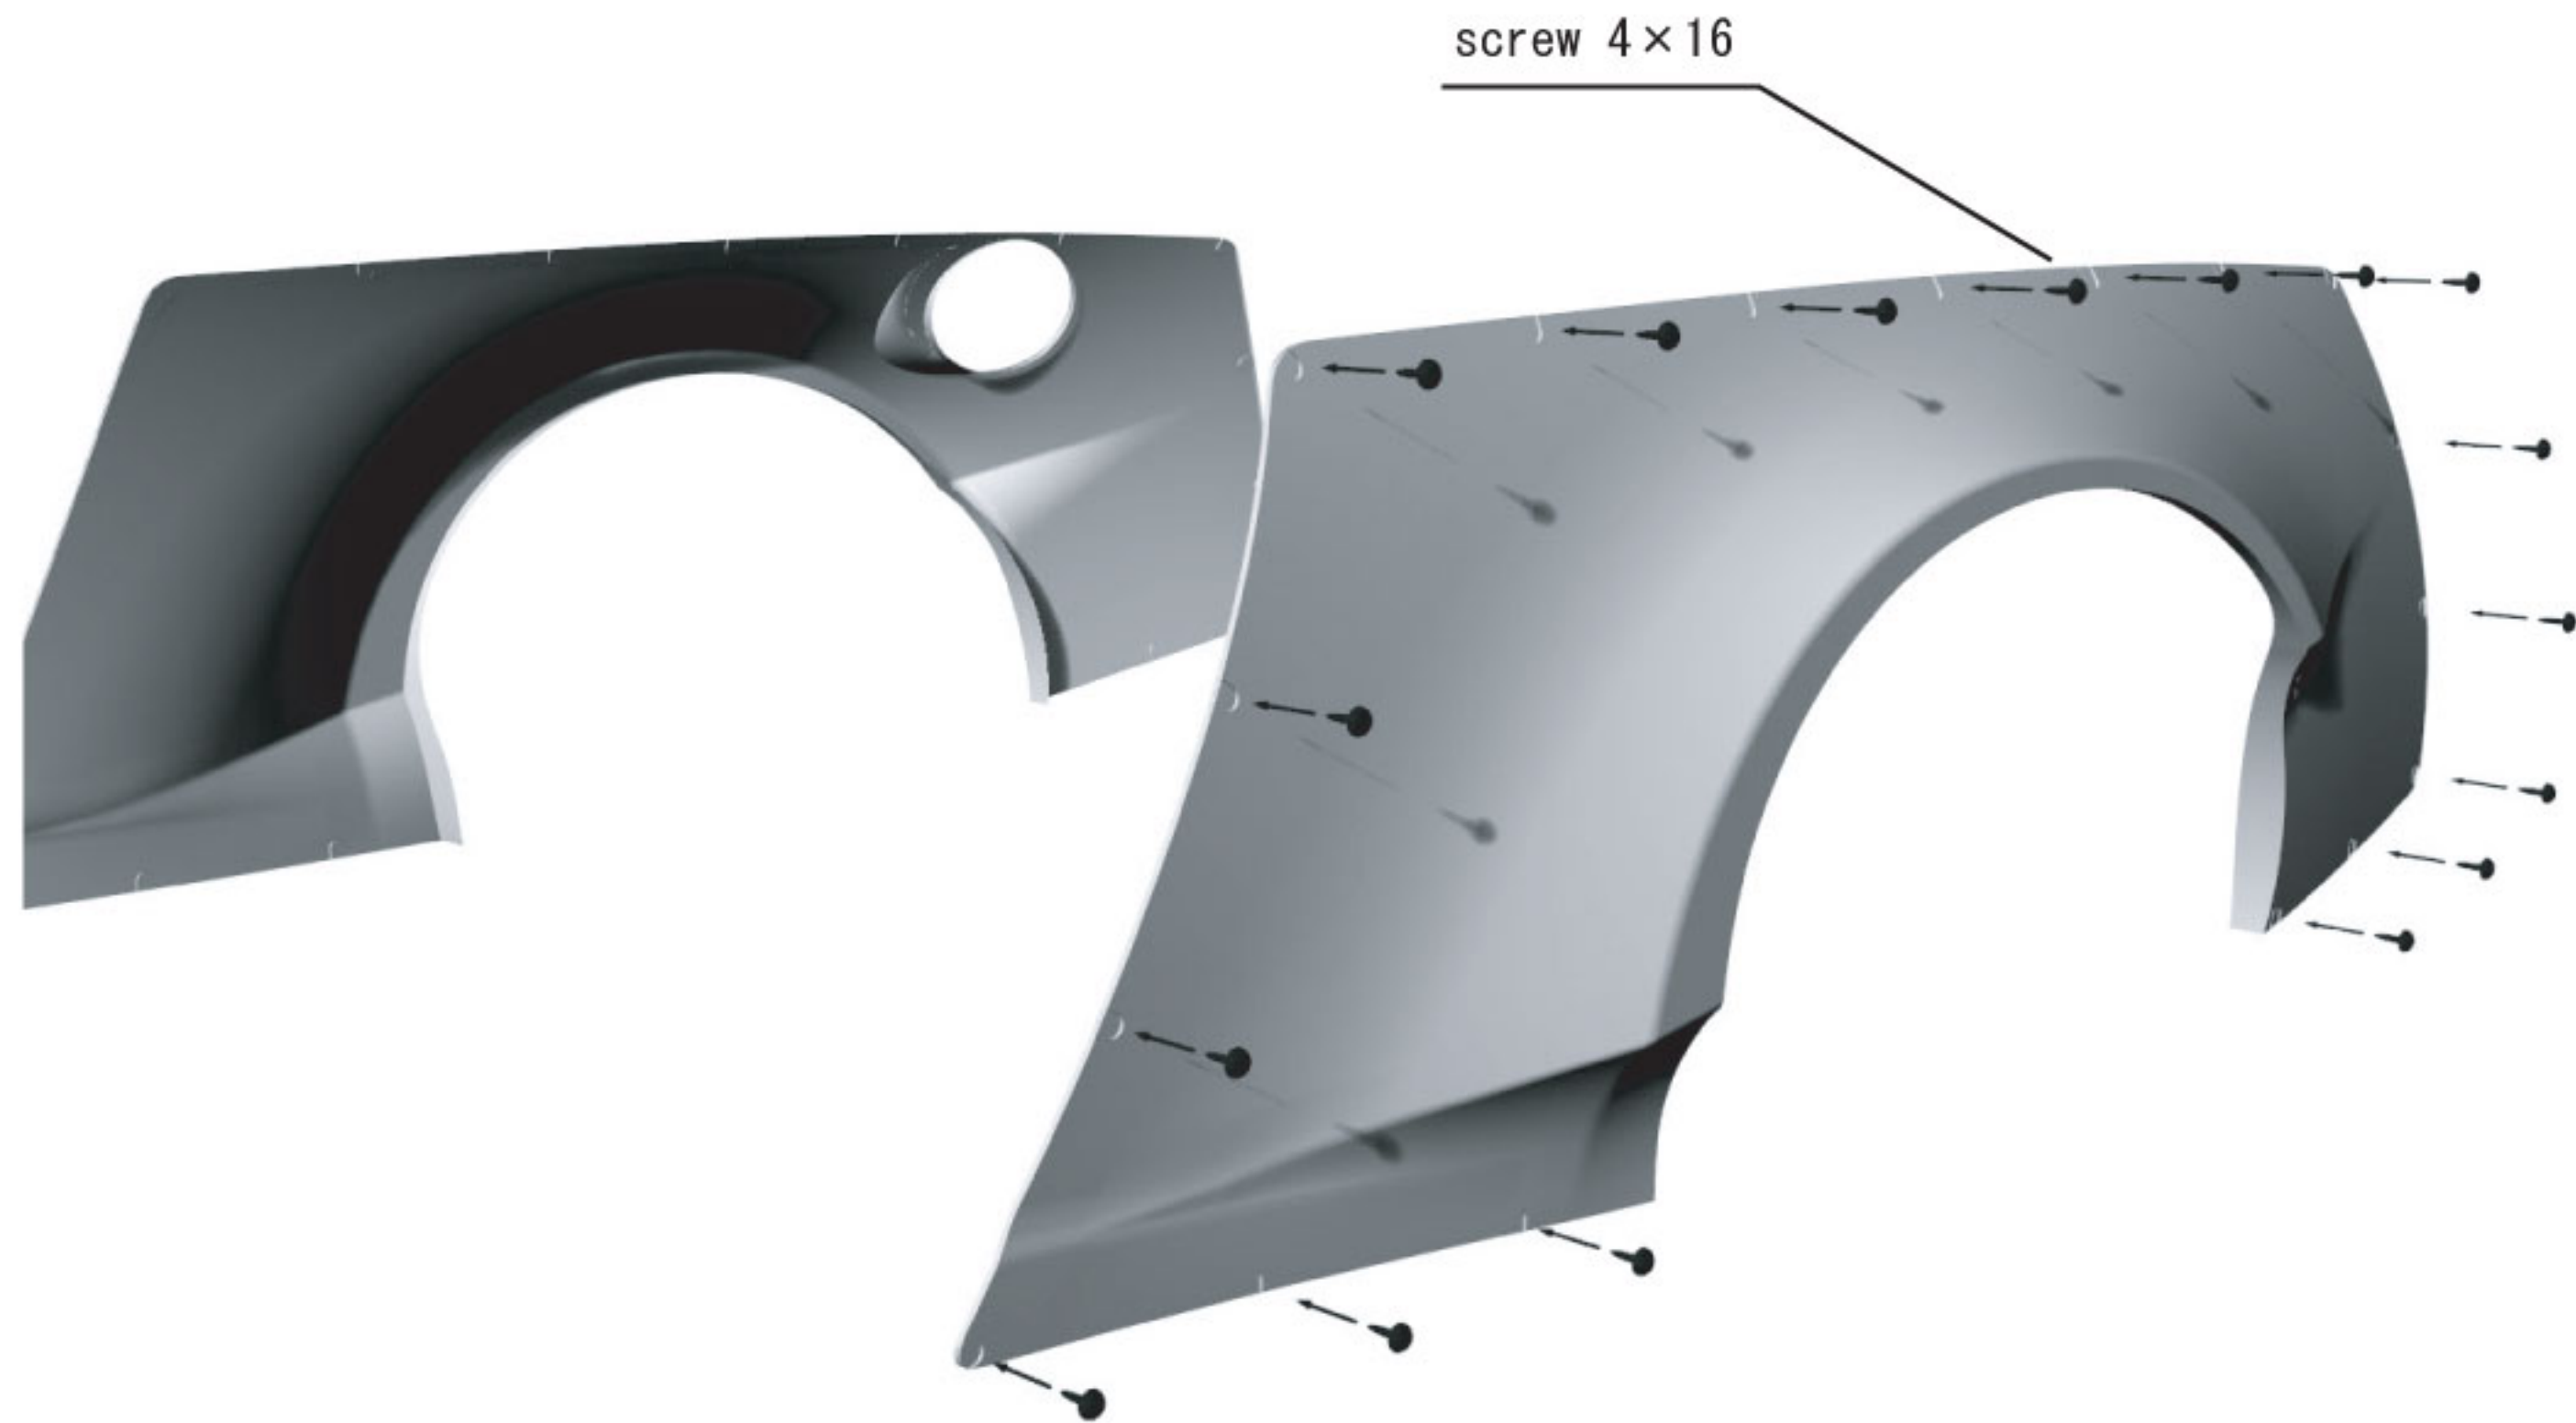

Button Bolt M6 × 20
Washer
M6 Nut

Button Bolt M6 × 20
Washer
M6 Nut

rear fender