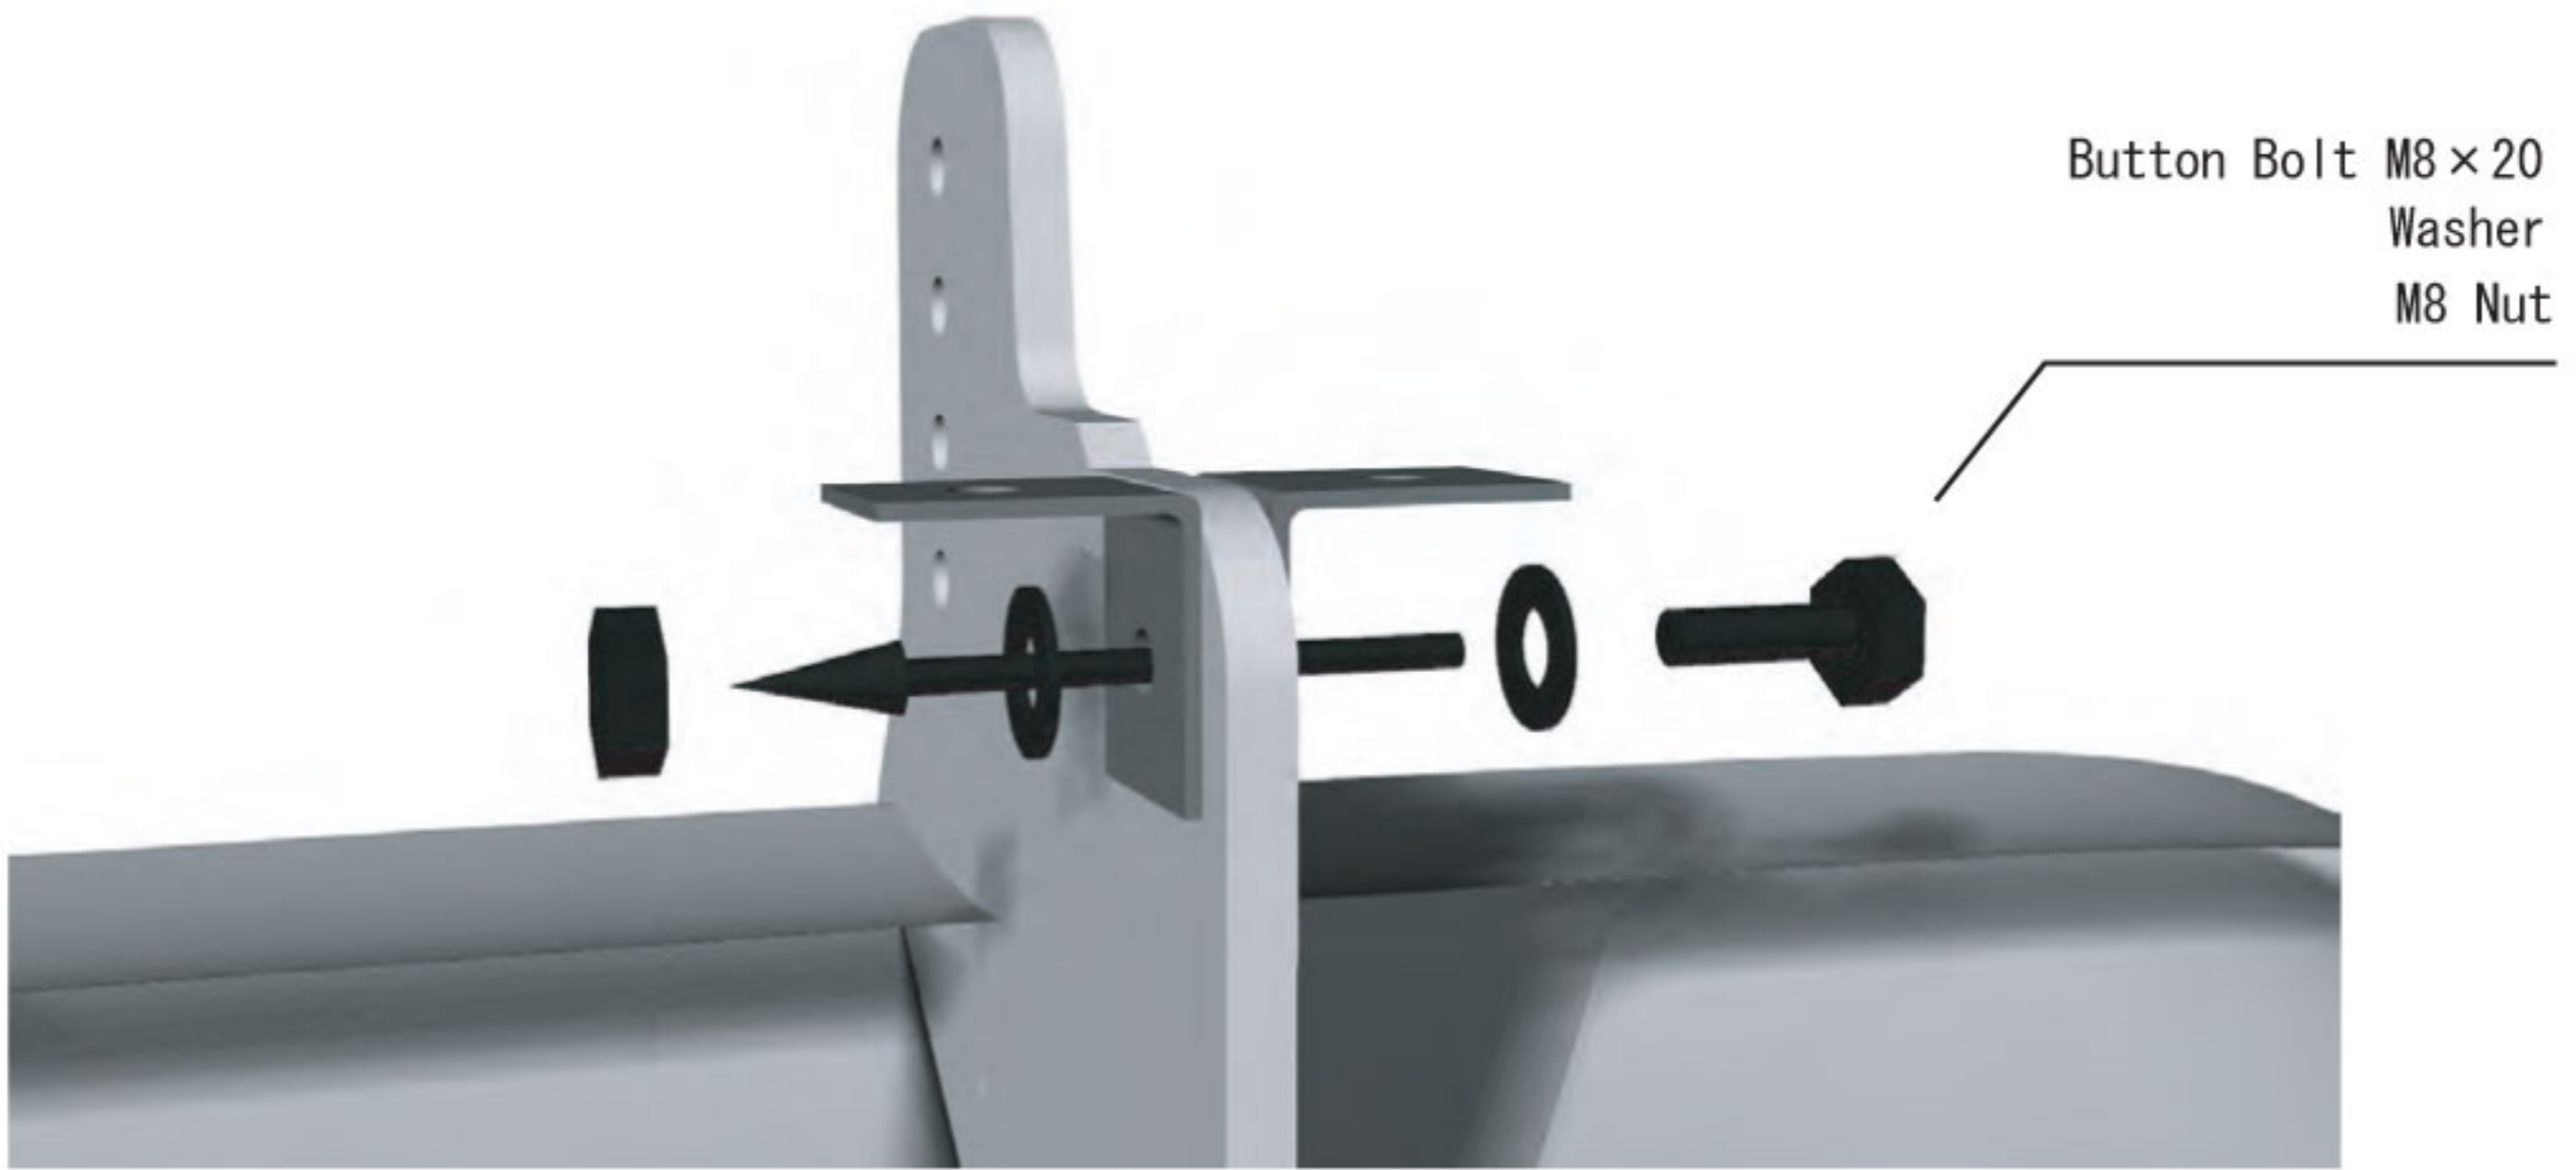

Button Bolt M6 × 20
Washer
M6 Nut

Button Bolt M6 × 20
Washer
M6 Nut

rear fender